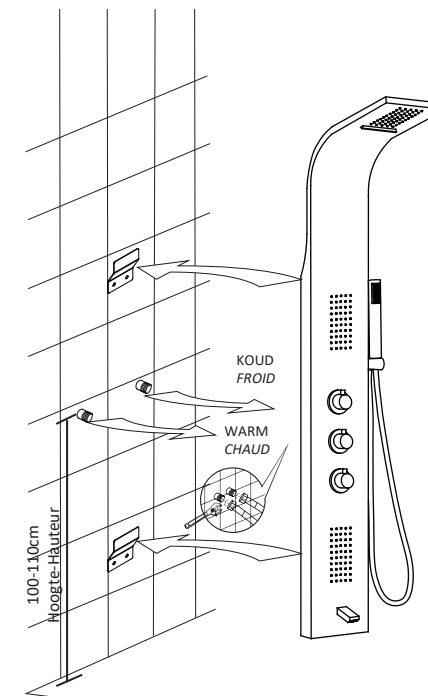

ALONI DOUCHEPANEL

NL HANDLEIDING/MANUEL D'INSTRUCTIONS **FR**

FUNCTIE

- 1- Hoofd douche
- 2- Waterval
- 3- Lichaamsstralen
- 4- Hand douche
- 5- Functiekraan
- 6- Aan/uit
- 7- Thermostatisch
- 8- Wandkraan

FONCTION

- 1- Douche de tête
- 2- chute d'eau
- 3- Jets de corps
- 4- Douche à main
- 5- Déviateur de fonctions
- 6- Poignée On-Off
- 7- Thermostatique
- 8- Bec robinet

Notitie!Zorg ervoor dat u een gat voor het bouwen van uw douchepaneel hebt geboord
Er zijn geen verborgen kabels of leidingen in de muur

Remarque! Avant de forer un trou pour fixer votre panneau de douche, assurez-vous que Il n'y a pas de câbles ou de tuyaux cachés dans le mur

- 1** Boor de gaten in de muur
Percer les trous dans le mur

- 2** Steek de pluggen in de gaten
Insérer les chevilles dans les trous

- 3** Draai de schroeven aan de muur met wandbevestigingsbeugels
Serrer les vis au mur avec supports de montage mural

Let op:Schoon alleen met stromend water en een zachte doek.
Gebruik nooit zuren, harde chemicaliën of schurende wasmiddelen
Omdat ze de afwerking kunnen beschadigen. Niet nakomen
De aanbevelingen van de fabrikant kunnen de garantie vervallen