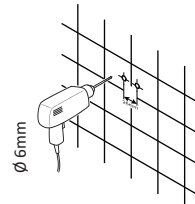

FONCTION

- 1- Douche de tête
- 2- chute d'eau
- 3- Jets de corps
- 4- Douche à main
- 5- Déviateur de fonctions
- 6- Poignée On-Off
- 7- Thermostatique
- 8- Bec robinet

Notitie!Zorg ervoor dat u een gat voor het bouwen van uw douchepaneel hebt geboord
Er zijn geen verborgen kabels of leidingen in de muur

Remarque! Avant de forer un trou pour fixer votre panneau de douche, assurez-vous que Il n'y a pas de câbles ou de tuyaux cachés dans le mur

- 1** Boor de gaten in de muur
Percer les trous dans le mur

- 2** Steek de pluggen in de gaten
Insérer les chevilles dans les trous