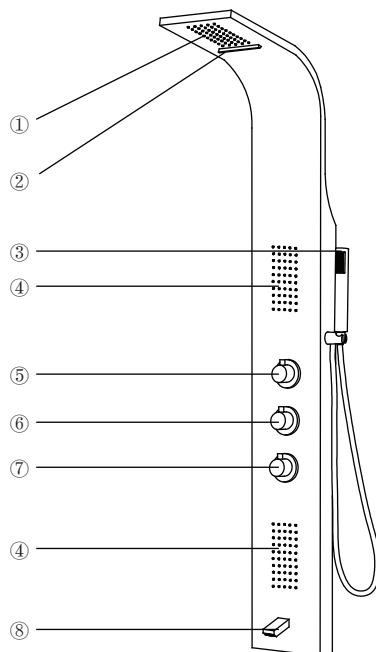

ALONI DOUCHEPANEL

NL HANDLEIDING/MANUEL D'INSTRUCTIONS **FR**

FUNCTIE

- 1- Hoofd douche
- 2- Waterval
- 3- Lichaamsstralen
- 4- Hand douche
- 5- Functiekraan
- 6- Aan/uit
- 7- Thermostatisch
- 8- Wandkraan

FONCTION

- 1- Douche de tête
- 2- chute d'eau
- 3- Jets de corps
- 4- Douche à main
- 5- Déviateur de fonctions
- 6- Poignée On-Off
- 7- Thermostatique
- 8- Bec robinet

Notitie!Zorg ervoor dat u een gat voor het bouwen van uw douchepaneel hebt geboord
Er zijn geen verborgen kabels of leidingen in de muur

Remarque! Avant de forer un trou pour fixer votre panneau de douche, assurez-vous que Il n'y a pas de câbles ou de tuyaux cachés dans le mur

- 1** Boor de gaten in de muur
Percer les trous dans le mur

- 2** Steek de pluggen in de gaten
Insérer les chevilles dans les trous