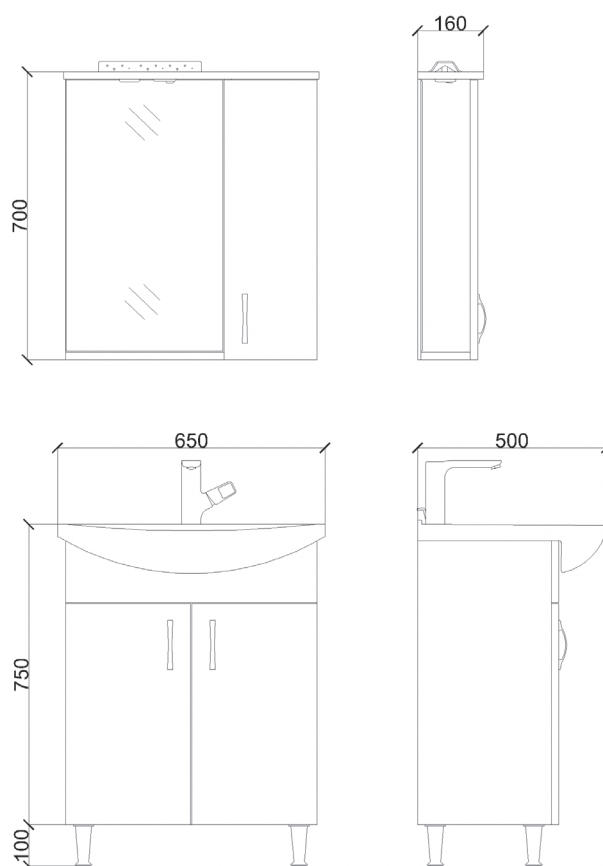

## TECHNICAL DRAWING

### Badkamermeubel Aleco 65

- Materiaal meubel MDF
- Wastafel porselein
- Wit gelakt
- Meubel 2 deuren
- Spiegelkast
- Stopcontact
- Schakelaar
- Spot verlichting